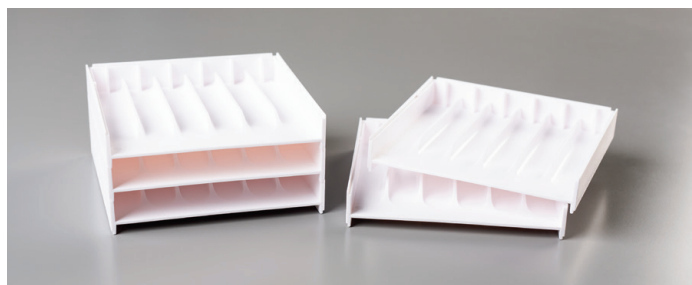

# SYSTEM ZUR AUFBEWAHRUNG

VON **STAMPIN' UP!**

**JETZT ERHÄLTlich!**

Mit dem Aufbewahrungssystem von Stampin' Up! bringst du Ordnung und Stil in dein kreatives Allerlei. Dank Modulen in verschiedenen Formen und Größen kannst du deinen Bastelbereich organisieren, wie es dir gefällt. Hier alle Elemente im Überblick:

**ABLAGEFÄCHER FÜR STEMPELKISSEN UND MARKER** ..... 149168 **17,00 € | £13.00**

Set mit 5 Ablagefächern aus weißem Kunststoff. Jedes Fach bietet Platz für ein Stempelkissen und einen Stampin' Write Marker (oder einen Aquarellstift). Die Fächer lassen sich aufeinanderstapeln oder mit anderen Aufbewahrungselementen kombinieren. Zum Schutz der Oberfläche und damit nichts verrutscht, sind Silikonfüße enthalten: Einfach Folie abziehen und befestigen. Maße pro Fach: 5" x 5" x 7/8" (12,7 x 12,7 x 2,2 cm).

**STAMPIN' BLENDS ABLAGEFÄCHER** ..... 149169 **17,00 € | £13.00**

Set mit 5 Ablagefächern aus weißem Kunststoff. Die Fächer lassen sich aufeinanderstapeln oder mit anderen Aufbewahrungselementen kombinieren. Zum Schutz der Oberfläche und damit nichts verrutscht, sind Silikonfüße enthalten: Einfach Folie abziehen und befestigen. In jedes Ablagefach passen 6 Stampin' Blends Marker. Maße pro Fach: 5" x 5" x 7/8" (12,7 x 12,7 x 2,2 cm).

**OFFENER ABLAGEWÜRFEL** ..... 149171 **12,00 € | £9.25**

Ein Würfel-Element aus weißem Kunststoff. Dank der offenen Vorderseite lässt sich hierin kleines Zubehör wie Accessoires, Klebemittel, Band und mehr ordentlich verstauen. Zum Schutz der Oberfläche und damit nichts verrutscht, sind Silikonfüße enthalten: Einfach Folie abziehen und befestigen. 5" x 5" x 4-1/16" (12,7 x 12,7 x 10,3 cm).